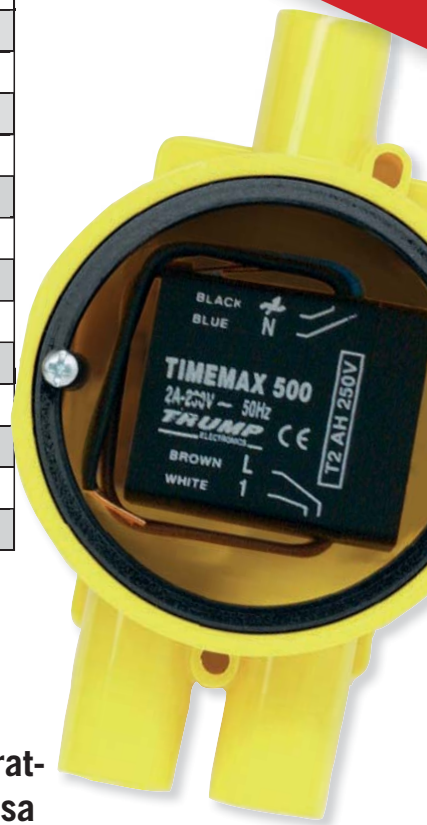

DIMMAX 380SLX

Marknadens VASSASTE dimmer!

ÄNTLIGEN!
EN Dimmer
för ALLT!

DIMMAX 380SLX

Den enda Dimmer du Behöver!

- 4-420 W Halogen
- 4-200 W LED
- Klarar ALLA Dimbara laster
- Inställbar funktion och lägsta dim-nivå
- 1-10 Tändpunkter/Trapp
- Ansluts UTAN nolla
- Triggas mot Fas
- 100%ljudlös
- Fem (5) års garanti
- E-nr 13 610 12

* Endast vissa LED

DIMMAX för Appartskåp/DIN-Skena

MULTIDIMMERS		
Benämning	420 SLR	Proline 4-950
E-Nummer	13 610 15	13 770 23
Styrning	Tryckknapp	Tryckknapp eller 0-10V
Belastning Halogen	420 W	4 x 850 W
Belastning LED	200 W	4 x 160 W – Endast Framkant
Dimbara Laster	ALLA	Ej laster som kräver bakkantsdimming
Storlek	1 modul	165 x 62 x 95
Montage	DIN-skena	DIN-skena

TIMEMAX Unik timer/trappautomat för apparat- eller kopplingsdosa

Fakta:

- Justerbar tidsstyrning. 10 sekunder till 10 minuter.
- Enkel montering i befintlig apparat- eller kopplingsdosa.
- Kan styras av en eller flera parallellkopplade tryckknappar.
- Två utföranden – 20-500 respektive 1-1250 W
- Serviceläge – Lång tryckning ger manuell tändning/släckning
- E-nr 13 396 20 / 13 396 21